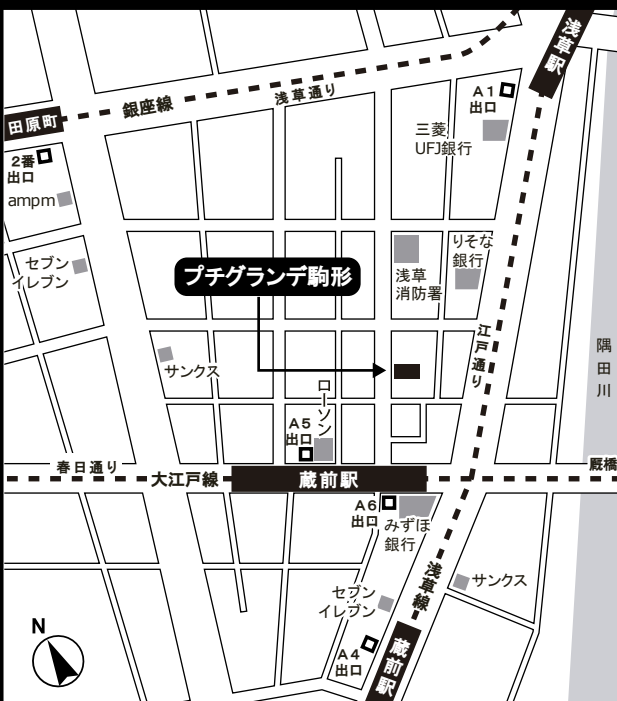

家具・家電付き高級賃貸マンション

プチグランデ駒形

大江戸線『蔵前』駅徒歩2分

浅草線『浅草』駅徒歩5分

銀座線『田原町』駅徒歩7分

東京駅まで10分 銀座線利用 上野で京浜東北線快速に乗換え

大手町駅まで10分 浅草線利用 日本橋で東西線に乗換え

※乗換時間・待ち時間は含みません。

★物件概要

- 住居表示 / 東京都台東区駒形1丁目2番5号
- 構造規模 / 鉄骨造8階建
- 竣工 / 平成16年3月
- 設備 / エレベーター・オートロック・宅配ボックス・駐輪場(駐車場無)
- 現況 / 空室
- 入居可能日 / 即日