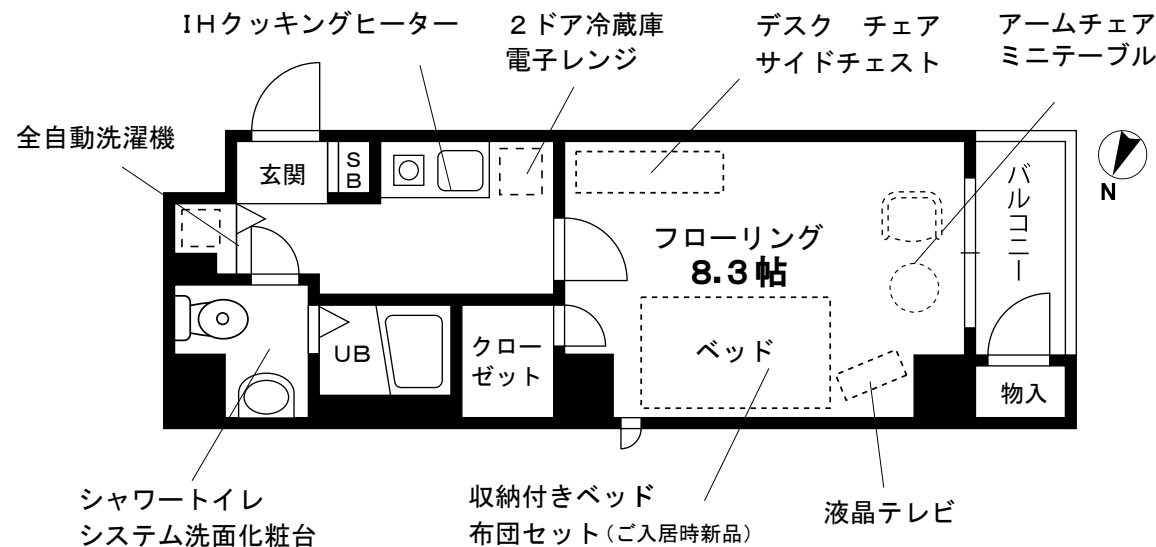

★物件概要

- 住居表示 / 東京都台東区駒形1丁目2番5号
- 構造規模 / 鉄骨造8階建
- 竣工 / 平成16年3月
- 設備 / エレベーター・オートロック・宅配ボックス・駐輪場(駐車場無)
- 現況 / 空室
- 入居可能日 / 即日

プチグランデは家具・家電+生活備品 30品目!

レンタル料不要! だから東京への単身赴任の方に最適!!

カバンひとつでお引越できます!

- ★ダブルロック +サムターン回し防止カバー
- ★オートロック
- ★宅配ボックス ★屋内駐輪場

プチグランデ駒形 外観写真

その他の設備、備品の一部をご紹介します

- ・冷暖房エアコン
 - ・電気ケトル
 - ・照明器具
 - ・アイロン
 - ・スタンド型クリーナー
 - ・ドライヤー
 - ・遮光カーテン&レースカーテン
- 食器、アメニティ用品、洗濯用品等、引越してすぐに必要なものをお部屋にご用意しています。詳しくはホームページをご覧ください。

401号室 専有面積26.78㎡	
賃料	98,000円
共益費	8,000円