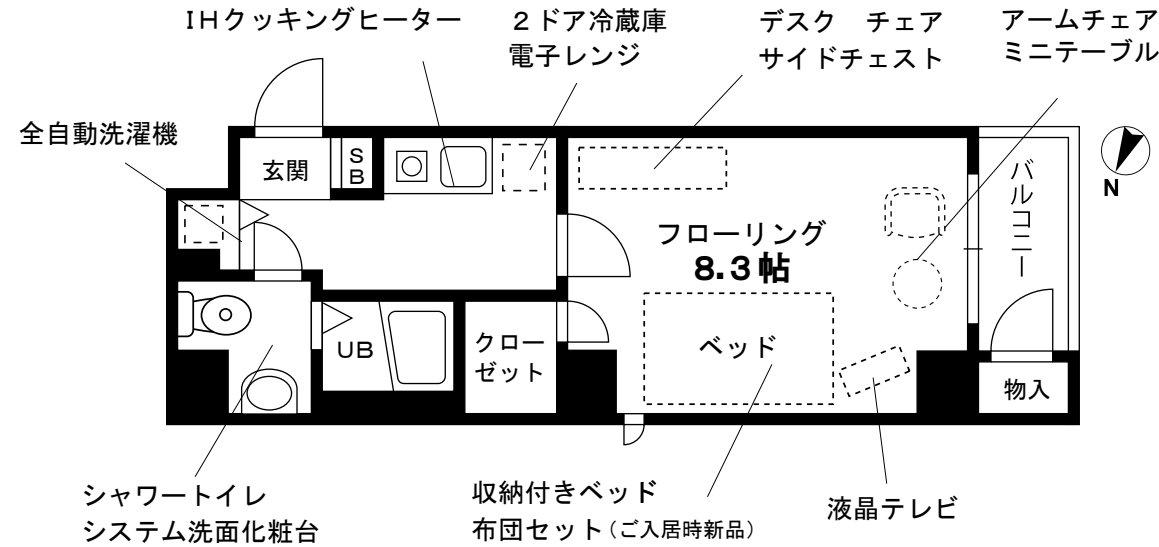

★物件概要

- 住居表示 / 東京都台東区駒形1丁目2番5号
- 構造規模 / 鉄骨造8階建
- 竣工 / 平成16年3月
- 設備 / エレベーター・オートロック・宅配ボックス・駐輪場(駐車場無)
- 現況 / 空室
- 入居可能日 / 即日

プチグランデは家具・家電+生活備品 30品目!

レンタル料不要! だから東京への単身赴任の方に最適!!

カバンひとつでお引越できます!

- ★ダブルロック +サムターン回し防止カバー
- ★オートロック
- ★宅配ボックス ★屋内駐輪場

プチグランデ駒形 外観写真

その他の設備、備品の一部をご紹介します

- ・冷暖房エアコン
 - ・電気ケトル
 - ・照明器具
 - ・アイロン
 - ・スタンド型クリーナー
 - ・ドライヤー
 - ・遮光カーテン&レースカーテン
- 食器、アメニティ用品、洗濯用品等、引越してすぐに必要なものをお部屋にご用意しています。詳しくはホームページをご覧ください。

201号室	
専有面積26.78㎡	
賃料	95,000円
共益費	8,000円