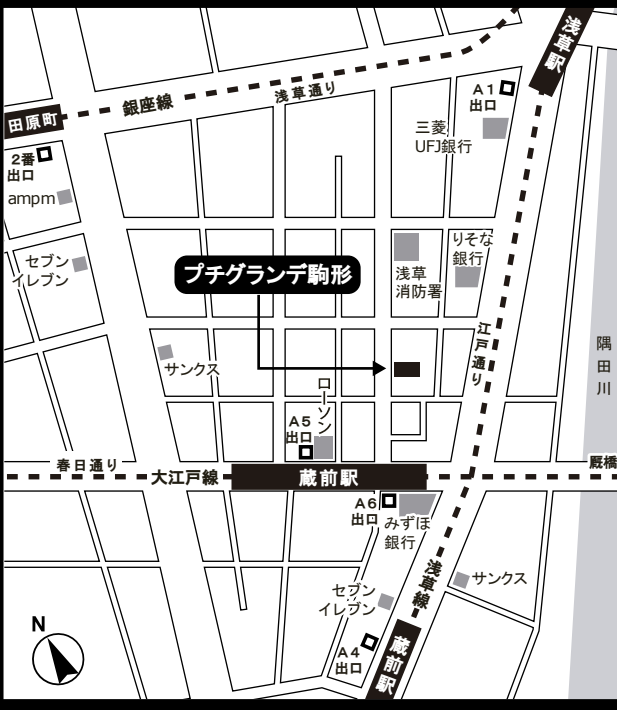

家具・家電付き高級賃貸マンション

プチグランデ駒形

大江戸線『蔵前』駅徒歩2分

浅草線『浅草』駅徒歩5分

銀座線『田原町』駅徒歩7分

東京駅まで10分 銀座線利用 上野で京浜東北線快速に乗換え

大手町駅まで10分 浅草線利用 日本橋で東西線に乗換え

※乗換時間・待ち時間は含みません。

★物件概要

- 住居表示 / 東京都台東区駒形1丁目2番5号
- 構造規模 / 鉄骨造8階建
- 竣工 / 平成16年3月
- 設備 / エレベーター・オートロック・宅配ボックス・駐輪場(駐車場無)
- 現況 / 空室
- 入居可能日 / 即日