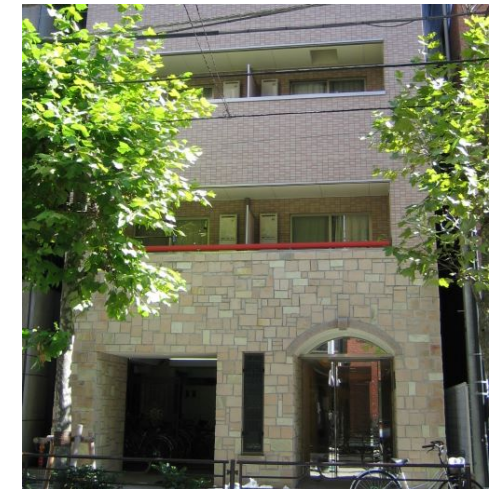

家具・家電付き高級賃貸マンション

プチグランデ駒形

大江戸線『蔵前』駅徒歩2分

浅草線『浅草』駅徒歩5分

銀座線『田原町』駅徒歩7分

東京駅まで10分 銀座線利用 上野で京浜東北線快速に乗換え

大手町駅まで10分 浅草線利用 日本橋で東西線に乗換え

※乗換時間・待ち時間は含みません。

★物件概要

- 住居表示 / 東京都台東区駒形1丁目2番5号
- 構造規模 / 鉄骨造8階建
- 竣工 / 平成16年3月
- 設備 / エレベーター・オートロック・宅配ボックス・駐輪場(駐車場無)
- 現況 / 空室
- 入居可能日 / 即日

プチグランデは家具・家電+生活備品 30品目!

レンタル料不要! だから東京への単身赴任の方に最適!!

カバンひとつでお引越できます!

- ★ダブルロック +サムターン回し防止カバー
- ★オートロック
- ★宅配ボックス ★屋内駐輪場