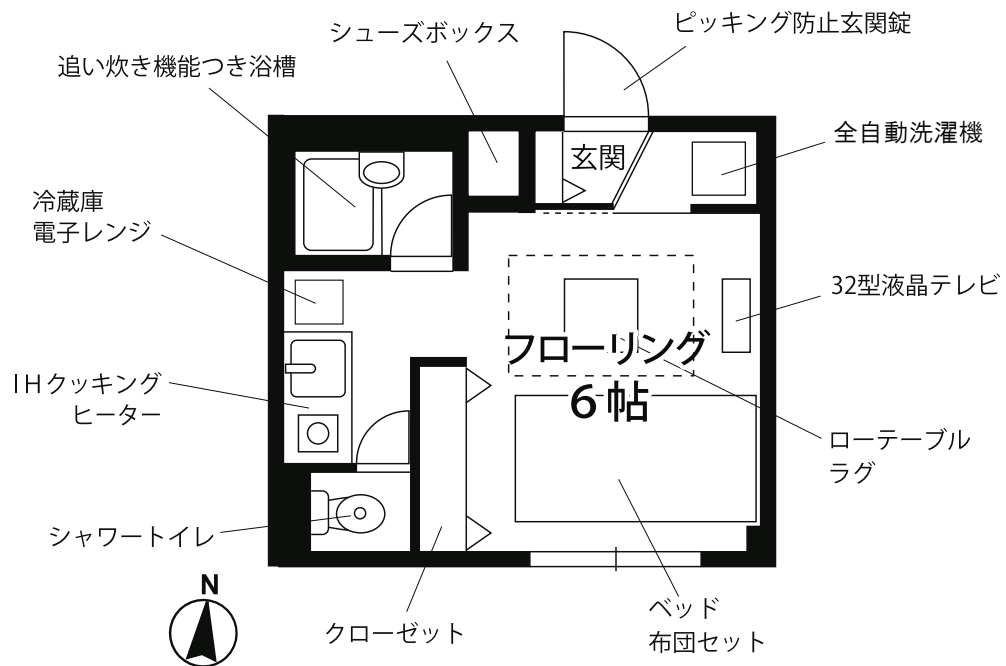

プチグランデは家具・家電+生活備品30品目！
レンタル料不要！だから東京への単身赴任の方に最適！！
カバンひとつでお引越できます！

外観

その他の設備、備品の一部をご紹介します

- ・冷暖房エアコン
- ・カーテン
- ・アイロン
- ・ドライヤー
- ・布団セット (ご入居時新品)
- ・スタンド型クリーナー
- ・電気ケトル

食器、アメニティ用品、洗濯用品等
引越してすぐに必要なものをお部屋にご用意しています。
詳しくはホームページをご覧ください。

103号室 (専有面積 18.86㎡)
賃料 60,000円
共益費 5,000円