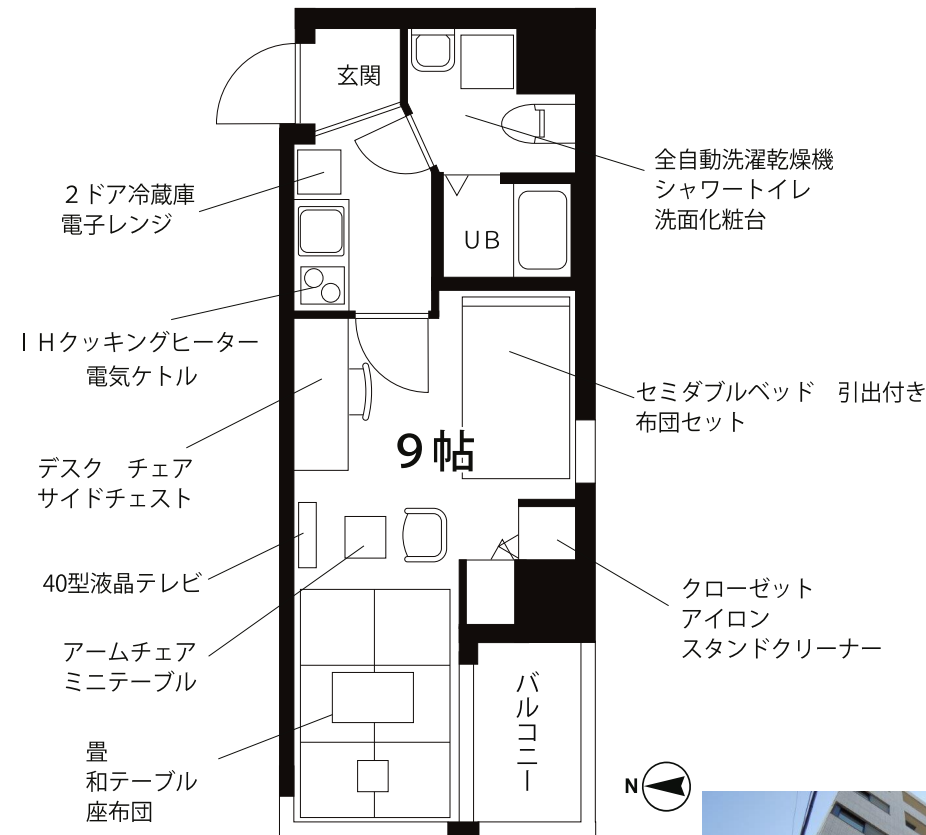

家具・家電・フィットネス付き
高級賃貸マンション

プチグランデ タワーアベニュー

JR 総武線 『錦糸町』 駅 徒歩8分
半蔵門線 『押上』 駅 徒歩8分
浅草線 『押上』 駅 徒歩8分
東京駅まで8分 秋葉原まで7分

※乗換時間・待ち時間は含まれません。

★ 物件概要

住居表示 / 東京都墨田区横川2丁目6番2号
構造規模 / 鉄筋コンクリート造 6階建
竣工 / 平成25年2月
設備 / オートロック・宅配ボックス・駐輪場・エレベーター
入居可能日 / 即日

プチグランデは家具・家電・生活備品30品付き！
レンタル料不要！だから東京への単身赴任の方に最適！！
カバンひとつでお引越できます！

503号室	
専有面積 25㎡	
賃料	103,000円
共益費	8,000円

敷金 / 1ヵ月
礼金 / 1ヵ月
契約期間 / 2年間
更新料 / 新賃料の1ヵ月
住宅総合保険 / 17,000円
(2年更新 / 当社指定)

※図面と現況が異なる場合は現況を優先とします。