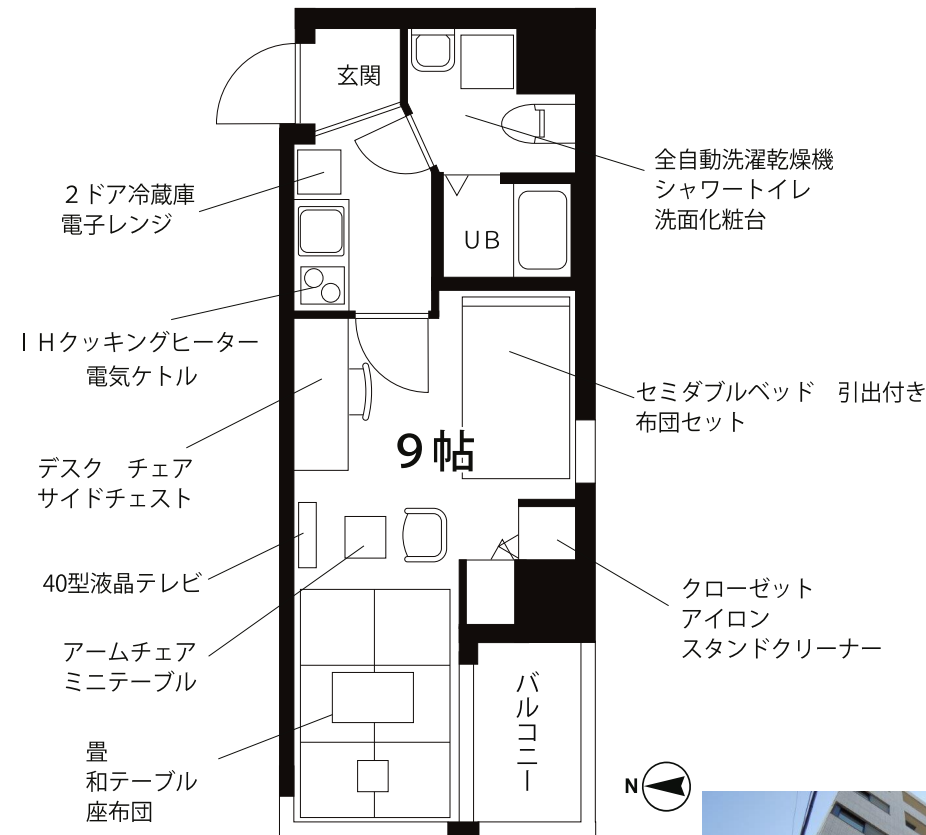

### ★ 物件概要

住居表示 / 東京都墨田区横川2丁目6番2号  
構造規模 / 鉄筋コンクリート造 6階建  
竣工 / 平成25年2月  
設備 / オートロック・宅配ボックス・駐輪場・エレベーター  
入居可能日 / 即日

プチグランデは家具・家電・生活備品30品付き！  
レンタル料不要！だから東京への単身赴任の方に最適！！  
カバンひとつでお引越できます！

303号室	
専有面積 25㎡	
賃料	100,000円
共益費	8,000円

## 家具・家電・フィットネス付き 賃貸マンション

- ★40インチ液晶テレビ
- ★全自動洗濯乾燥機
- ★セミダブルベッド
- ★オートロック
- ★モニター付インターホン
- ★BS/110度CS視聴可能
- ★フィットネスの利用は無料