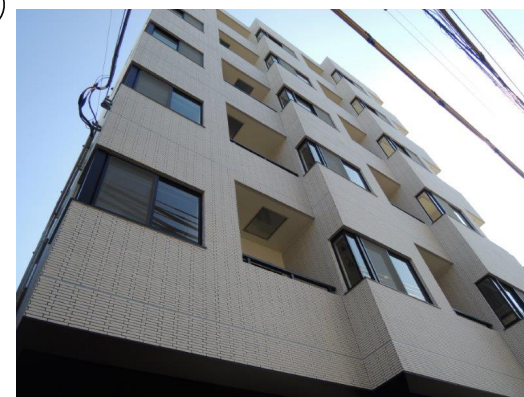

室内イメージ

株式会社 プチグランデ

プチグランデシリーズ <http://www.petitgrande.com/>
八丁堀Ⅰ・八丁堀Ⅱ・秋葉原・御茶ノ水・錦糸町・両国・蔵前・押上Ⅰ・押上Ⅱ・押上Ⅲ・押上Ⅳ・押上Ⅴ・押上Ⅵ・押上Ⅶ・押上Ⅷ・亀戸・菊川・新小岩・清澄白河・金町・立石Ⅰ・立石Ⅱ (都内全22棟)

葛飾区西亀有2丁目19番8号

TEL 03 (3690) 6600 (代) FAX 03 (3690) 6695

営業時間 9:30-17:30 定休日 土・日・祝日 (ご案内は365日可)

東京都知事免許(13)第30306号

■取引態様 **専任**

■手数料：賃料の1ヵ月 (税別)