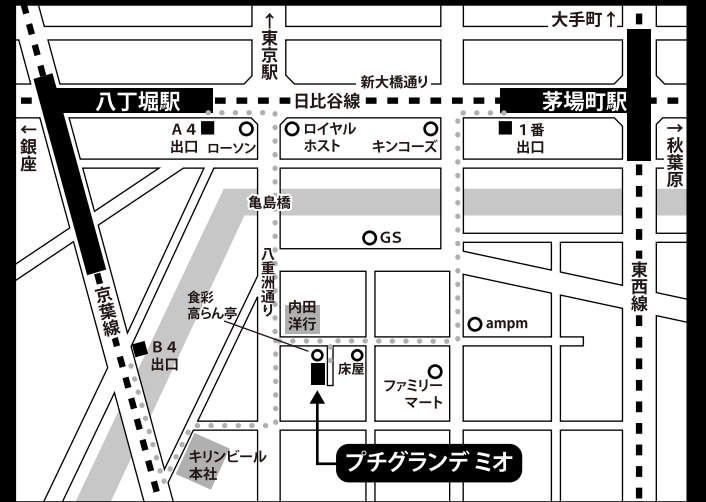

家具・家電付き高級賃貸マンション

プチグランデミオ

日比谷線・京葉線 八丁堀駅 徒歩4分
日比谷線・東西線 茅場町駅 徒歩6分
東京駅まで京葉線で2分
大手町駅まで東西線で3分

※乗換時間・待ち時間は含みません。

■ 物件概要

住居表示 / 東京都中央区新川2丁目7番14号
構造規模 / 鉄骨耐火構造 地上4階建
竣工 / 平成18年11月
現況 / 空室
入居可能日 / 即日

■ 賃貸条件

賃料 / 88,000円
敷金 / 1ヵ月
共益費 / 5,000円
更新料 / 新賃料の1ヵ月
住宅総合保険 / 17,000円 (2年更新/当社指定)

礼金 / 1ヵ月
契約期間 / 2年間