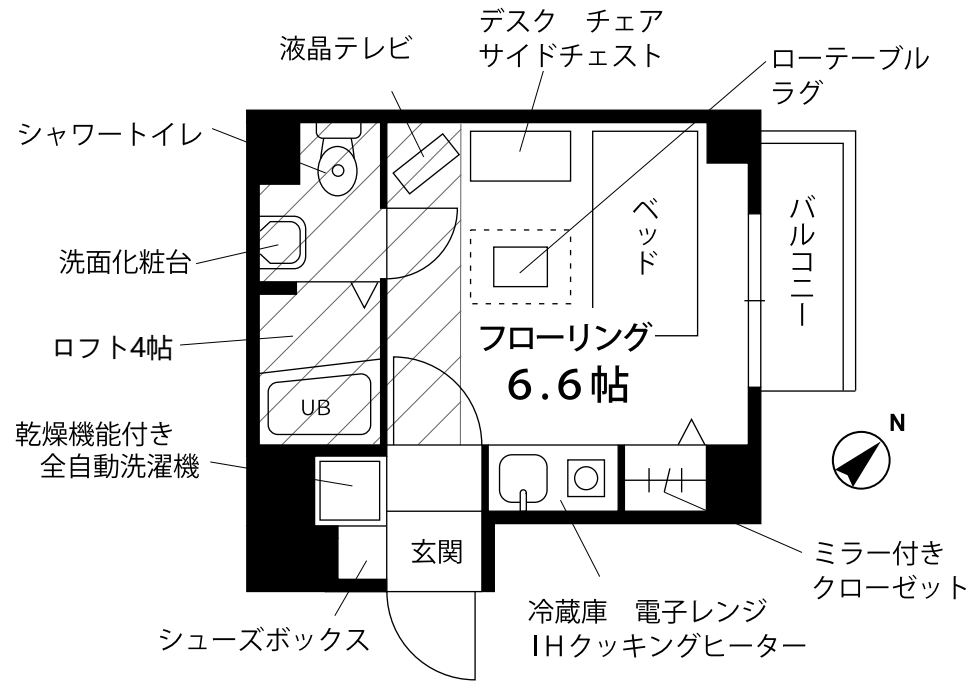

八丁堀と茅場町の2駅3路線利用可能！東京駅までは歩いて14分！！

プチグランデは家具・家電+生活備品 30品目！
レンタル料不要！だから東京への単身赴任の方に最適！！
カバンひとつでお引越できます！

- ★ ロフト付き！
- ★ BS・地上波デジタル対応
- ★ オートロック
- ★ テレビモニター付き
  インターホン

室内イメージ

その他の設備、備品の一部をご紹介します

- ・冷暖房エアコン
- ・スタンド型クリーナー
- ・電気ケトル
- ・アイロン
- ・レースカーテン&遮光カーテン

食器、アメニティ用品、洗濯用品等、引越してすぐに必要な物をお部屋をご用意しています。詳しくはプチグランデホームページをご覧ください。

401号室 (専有面積 17.84㎡+ロフト 6.36㎡)	賃料	88,000円
	共益費	5,000円

※図面と現況が異なる場合は現況を優先とします。 ※インターネット・有料チャンネルのご利用には別途各会社との契約が必要です。

※個人契約の際は家賃保証会社のご契約が必要となります。