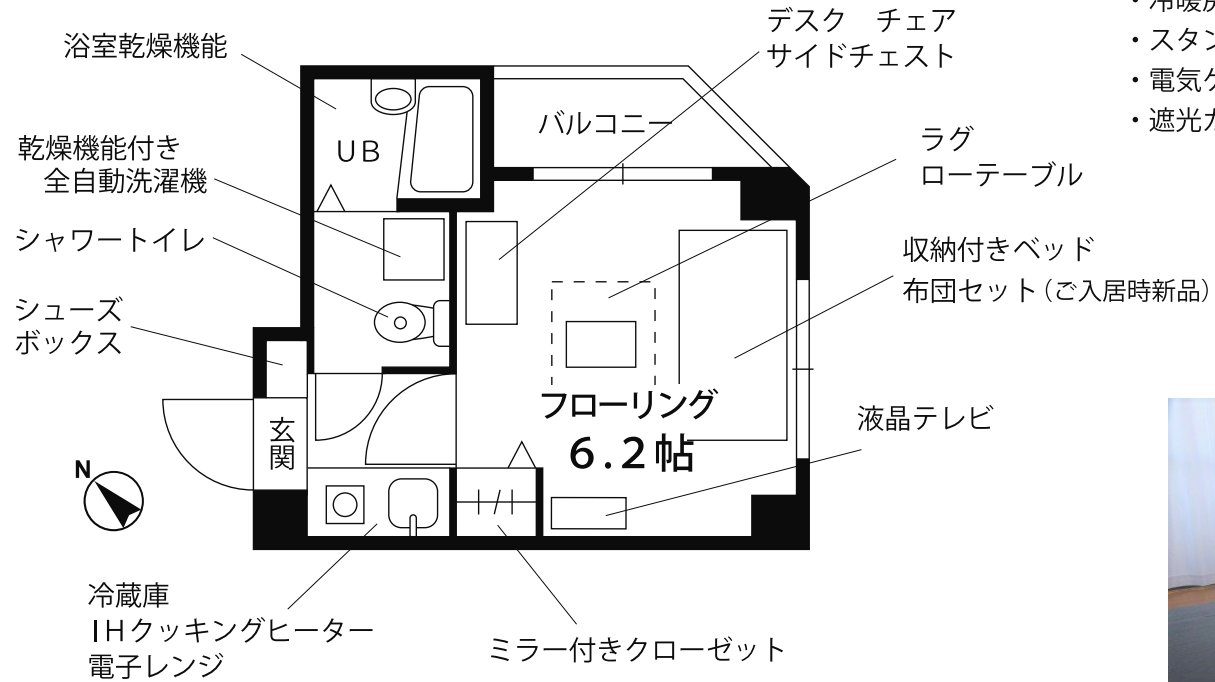

家具・家電付き高級賃貸マンション

プチグランデミオ

日比谷線・京葉線 八丁堀駅 徒歩4分
 日比谷線・東西線 茅場町駅 徒歩6分
 東京駅まで京葉線で2分
 大手町駅まで東西線で3分

※乗換時間・待ち時間は含みません。

■ 物件概要

住居表示 / 東京都中央区新川2丁目7番14号
 構造規模 / 鉄骨耐火構造 地上4階建
 竣工 / 平成18年11月
 設備 / オートロック・駐輪場
 現況 / 空室
 入居可能日 / 即日

- ★ BS・地上波デジタル対応
- ★ オートロック
- ★ テレビモニター付き
インターホン

その他の設備、備品の一部をご紹介します

- ・冷暖房エアコン
- ・スタンド型クリーナー ・アイロン
- ・電気ケトル ・ドライヤー
- ・遮光カーテン&レースカーテン

食器、アメニティ用品、洗濯用品等、引越してすぐに必要な物をお部屋にご用意しています。詳しくはプチグランデHPをご覧ください。

303号室 専有面積 19.29㎡	賃料	85,000円
	共益費	5,000円