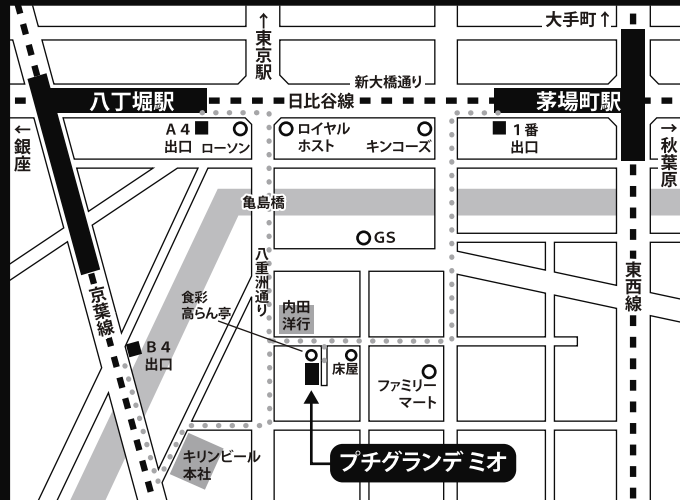

家具・家電付き高級賃貸マンション

プチグランデミオ

日比谷線・京葉線 八丁堀駅 徒歩4分
日比谷線・東西線 茅場町駅 徒歩6分
東京駅まで京葉線で2分
大手町駅まで東西線で3分

※乗換時間・待ち時間は含みません。

■ 物件概要

住居表示 / 東京都中央区新川2丁目7番14号
構造規模 / 鉄骨耐火構造 地上4階建
竣工 / 平成18年11月
設備 / オートロック・駐輪場
現況 / 空室
入居可能日 / 即日

■ 賃貸条件

賃料 / 85,000円
敷金 / 1ヵ月 礼金 / 1ヵ月
共益費 / 5,000円 契約期間 / 2年間
更新料 / 新賃料の1ヵ月
住宅総合保険 / 17,000円 (2年更新 / 当社指定)