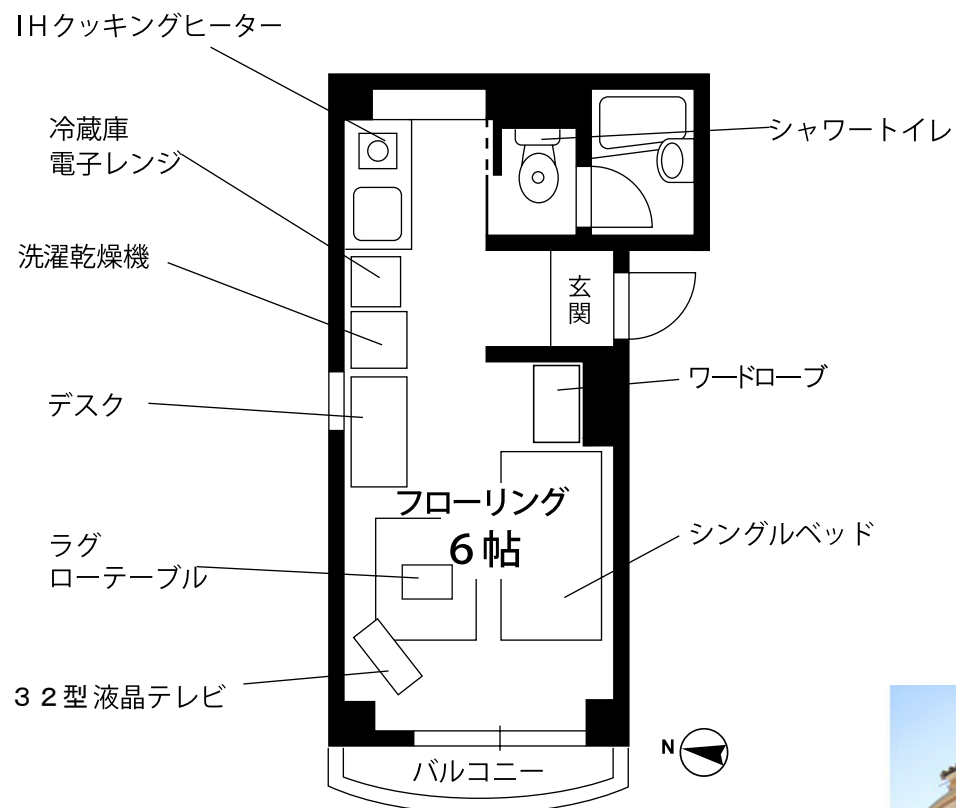

プチグランデは家具・家電・生活備品30品付き！

レンタル料不要！だから東京への単身赴任の方に最適！！

カバンひとつでお引越できます！