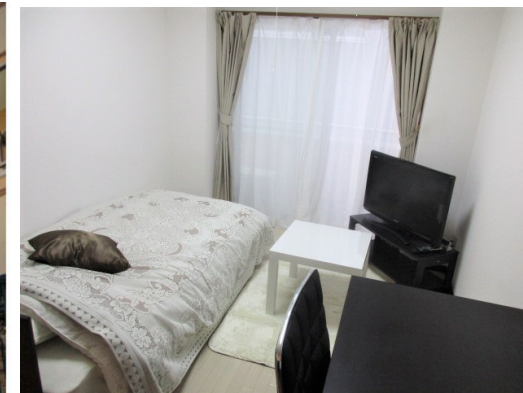

プチグランデ ヌベール 外観写真

室内イメージ

株式会社 プチグランデ

プチグランデシリーズ <http://www.petitgrande.com/>
八丁堀Ⅰ・八丁堀Ⅱ・秋葉原・御茶ノ水・錦糸町・両国・蔵前・押上Ⅰ・押上Ⅱ・押上Ⅲ・押上Ⅳ・押上Ⅴ・押上Ⅵ・押上Ⅶ・押上Ⅷ・亀戸・菊川・新小岩・清澄白河・金町・立石Ⅰ・立石Ⅱ (都内全22棟)

葛飾区西亀有2丁目19番8号

東京都知事免許(13)第30306号

■取引態様 貸主

TEL 03 (3690) 6600 (代) FAX 03 (3690) 6695

営業時間 9:30-17:30 定休日 土・日・祝日 (ご案内は365日可)